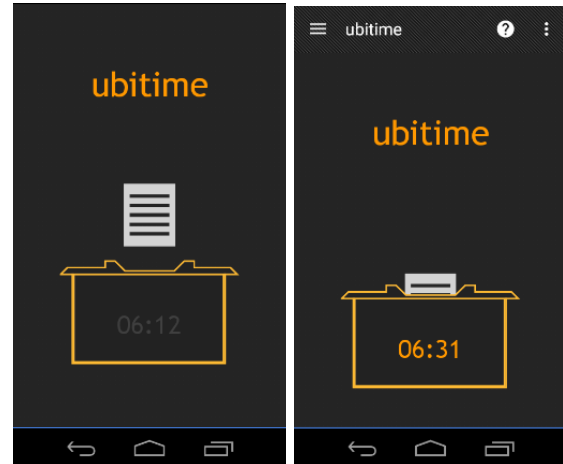

ubitime

Ortung & Zeiterfassung leicht gemacht

Beschreibung

ubitime ist ein einfaches und benutzerfreundliches Ortungs- und Zeiterfassungsprogramm mit automatischer Standorterkennung.

Die Fahrer/Monteure erhalten ein modernes Smartphone oder ein Tablet statt eines herkömmlichen Handys. Damit können Sie jederzeit nachverfolgen, welcher Fahrer wie und wo seinen Arbeitstag verbringt.

Befindet sich das Gerät im Radius einer bekannten Adresse, wird diese Zeit automatisch dem Standort zugeordnet.

Das einfache Ein- und Ausschalten per Knopfdruck sichert die Privatsphäre. Im ausgeschalteten Modus ortet die Applikation nicht mit.

Selbst in geschlossenen Räumen, in denen kein GPS vorhanden ist, kann die Applikation über das W-LAN oder Mobilfunknetz erfolgreich orten.

Abbildungen

Außerhalb der Arbeit

Während der Arbeit