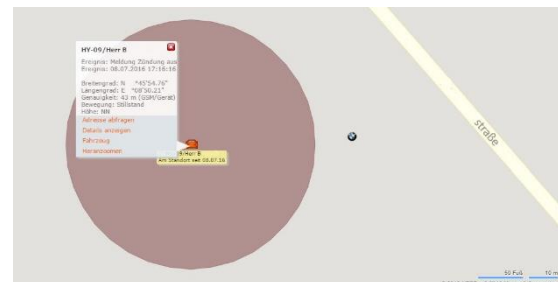

Tracking Live

Die Internet Plattform für den Disponenten

Beschreibung

Eine erfolgreiche Disposition verlangt den kompletten Überblick über die Auslastung der Fahrer und Fahrzeuge, vor und nach jedem Auftrag.

Mit dem **ubinam** Zeiterfassungssystem können Sie jederzeit die Auslastung Ihrer Mitarbeiter überprüfen. Wer hat wann, wo und wie lange gearbeitet.

Anhand verschiedener Berichtsmodelle können Sie sich beispielsweise die Schichtzeiten aller Mitarbeiter von einem Tag auswerten lassen.

Ihre Fahrer und Disponenten verbringen weniger Zeit am Telefon und haben so mehr Zeit, sich um Ihre Kunden zu kümmern.

Abbildungen

Working hours -				197 h 50 min
Day	From	To	Duration	
01.12.2015	09:48	17:59	8:10	
	09:48	17:59	8:10	
02.12.2015	09:30	17:59	8:30	
	09:30	14:41	5:12	
	K 14:41	17:59	3:18	
03.12.2015	09:26	18:00	8:34	
	09:26	18:00	8:34	
04.12.2015	09:29	17:59	8:30	
	09:29	17:59	8:30	
07.12.2015	07:33	17:59	10:26	
	07:33	17:59	10:26	
08.12.2015	08:51	17:59	9:07	
	08:51	17:59	9:07	
09.12.2015	09:35	17:59	8:24	
	09:35	17:59	8:24	

Tabellenansicht der Arbeitszeiten

Standort: Beim Kunden

Technische Daten App

- Android OS ab V4
- Ortung über GPS, GSM und WLAN
- Optional NFC
- Optional Tätigkeitsangaben
- Daten-Flatrate für die SIM-Karte erforderlich

Alle Applikationen

- ubiwork - die Komplettlösung
- ubiwork - Auftragsmanagement
- ubitask - Aufträge ohne Ortung
- ubitaxi - speziell für den Fahrdienst

ubinam on demand GmbH

Lochhamer Str. 31, 82152 Planegg (Martinsried) • web: www.tracking-live.com
tel.: +49 89 450 80 85-0 • fax: +49 89 450 80 85-19 • mail: info@ubinam.de

Microsoft product screen shots reprinted with permission from Microsoft Corporation.