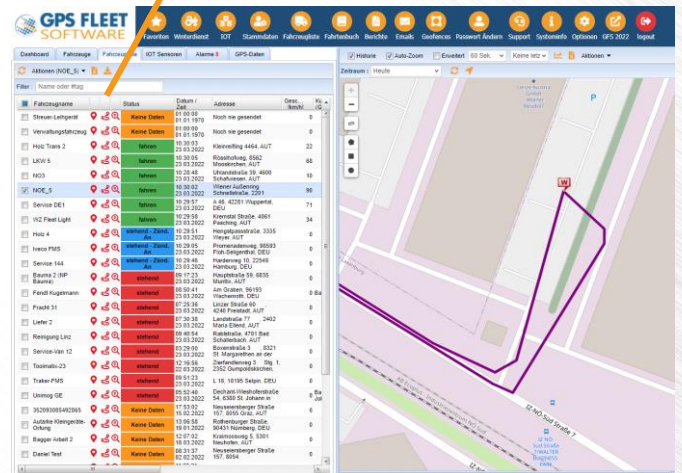

# GPS Ortung für Baumaschinen

## Heavy-15 Ortungsgerät

- Wasserdichtes, robustes Gehäuse mit solider Kabelführung
- Interne GPS&GLONASS Antenne für sehr guten GPS Fix
- **Wacht bei Bewegung auf** und sendet die GPS Position (europaweit einheitlicher Tarif)
- Zusatzanschluss von Zündung und 1 Nebenantrieb für Betriebsdaten
- Interner Backup-Akku für **Alarm bei Spannungsabfall**
- Herstellung in Europäischer Union, erfüllt alle Zulassungen

Aktuelle Adresse, Geschwindigkeit, Status

## GPS Fleet Software

- Einfachere Fahrzeug-Dispo und Kontrolle der Auslastung
- Echtzeit-Überblick über Fuhrpark und Maschinen
- Auswertung der Betriebsdaten, Fahrzeiten, Stehzeiten
- Alarmierung bei Bewegung außerhalb der Arbeitszeit oder Verlassen von Bereichen
- Art der Alarmierung via SMS und Sprachanruf
- Smartphone App für Android und iPhone
- Berichte als Excel oder PDF, zum Download oder automatisch per Email oder über Schnittstelle