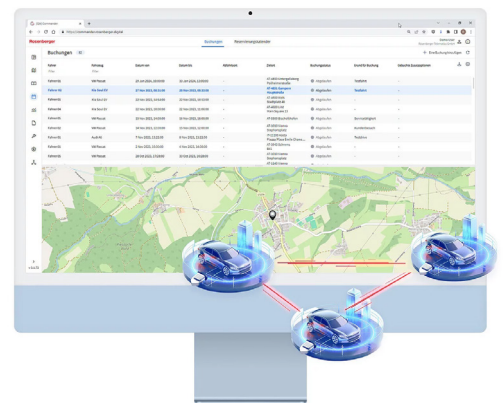

90.000
Devices online

15 Jahre
Erfahrung

2.600
Organisationen

Wir liefern Werte.

www.rosenberger-telematics.com

Kontaktieren Sie uns:
+43 (7672) 94 429 -40
sales-telematics@rosenberger.com