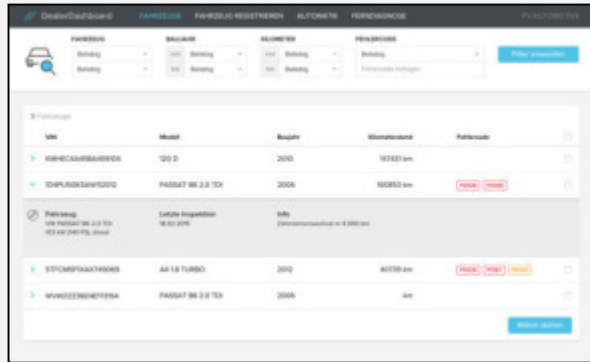

# Anbindung der Werkstatt über das "PACE Dealer Dashboard"

Das PACE Dealer Dashboard

## WERKSTATT

- Hat eine **direkte** und sehr **preisgünstige** Verbindung zum **Fahrzeughalter** über die **PACE App** mit angepasster **1:1 Kommunikation**
- Hat **durchgängig** direkten **Zugriff auf interne Daten** des Autos (Fehlercodes, KM Stand, etc.)

## PACE Link

Verbindung zur OBD2 Schnittstelle

## PACE App

Zugriff auf die Daten für den Autofahrer