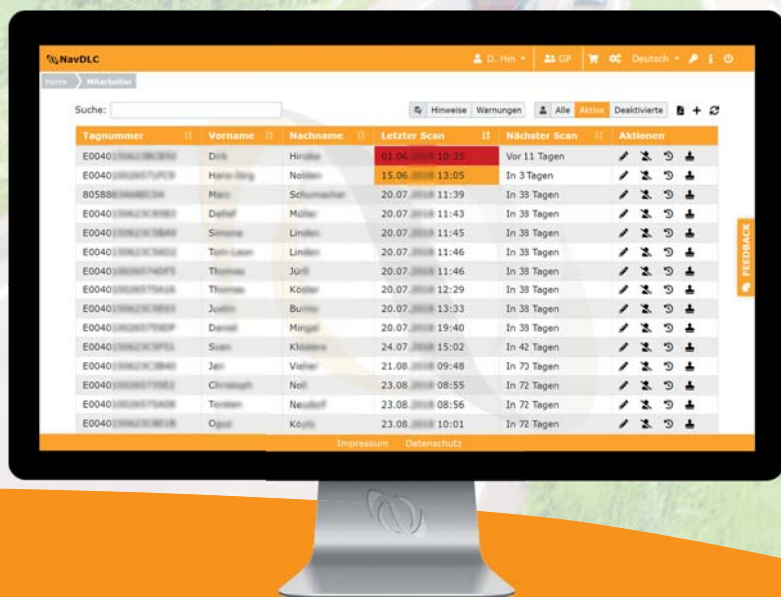

**Auch bei uns erhältlich
Prüfaufkleber
je 3,50€
(4,16 inkl. MwSt.)**

So könnte auch Ihr Portal aussehen.

NAVDLC Portal

Ihre Vorteile:

- Hier können Sie alle Mitarbeiter anlegen und verwalten.
- Die Daten können per PDF archiviert werden.
- Hinweise und Warnmeldungen können Sie individuell im Portal einstellen und zusätzlich eine Benachrichtigung per E-Mail erhalten.
- Sie bekommen täglich eine E-Mail, in der Ihnen der Status Ihres Portals mitgeteilt wird. So gerät keine Kontrolle in Vergessenheit.

Mehr Informationen unter www.navdlc.de

FAX - ANTWORT

Firma _____

Name _____

PLZ/Ort _____

Straße _____

Telefon _____

E-Mail _____

☐ Ja, bitte richten Sie mir einen kostenfreien Portalzugang ein.

☐ Ja ich möchte _____ Stck. der Prüfaufkleber zu je 3,50 kostenpflichtig bestellen.

Ihr Navkonzept - Partner: