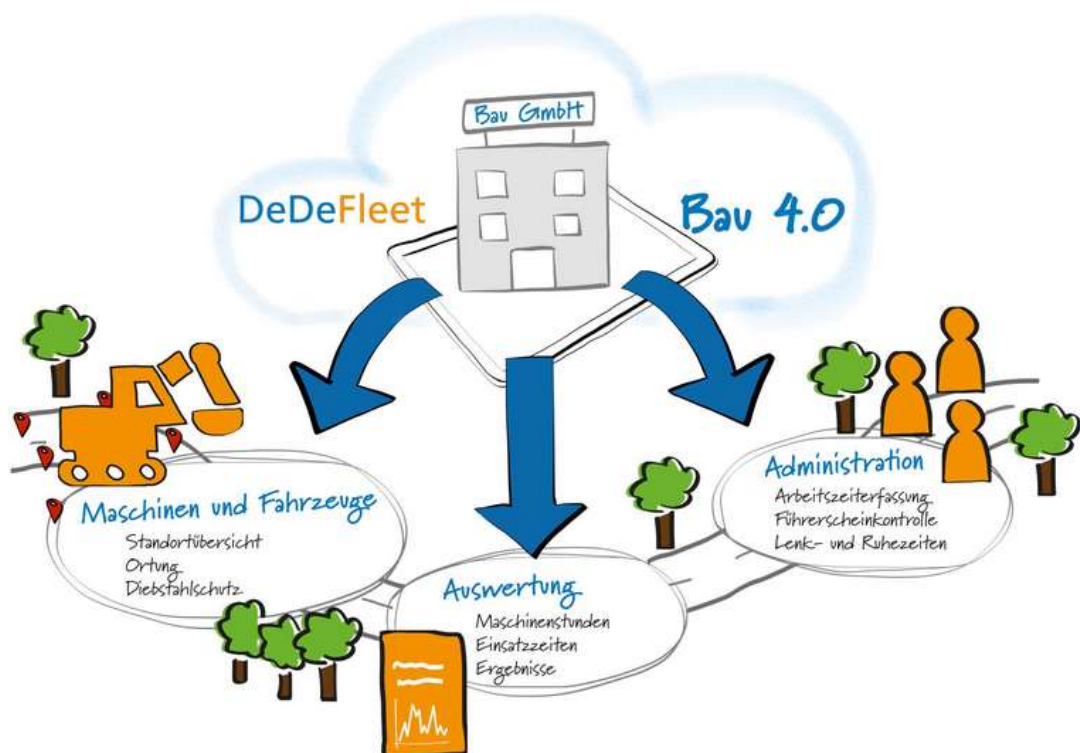

Diebstahlschutz/Fehlnutzung

- Maschinen und Fahrzeuge sind auf Baustellen nur unzureichend gesichert. Fahrzeuge und/oder Treibstoff werden gestohlen.

Lösungsansatz **DeDeFleet**

- Mit Hilfe der Eventsteuerung können unzulässige Fahrzeugbewegungen, Standorte und Füllstände proaktiv mitgeteilt und nachträglich über Reports ausgewertet werden.

Integration

- Die Erfassung baustellenbezogener Informationen erfolgt manuell per Übertrag.

Lösungsansatz **DeDeFleet**

- Anbindung an vorhandene Lösungen wie SAP, MS Dynamics NAV oder Branchensoftware (wie z.B. Bau SU, Bauvision, Bau Rechenzentrum, OptiTime) zur automatischen Übertragung ist möglich.

Was bietet Bau 4.0?