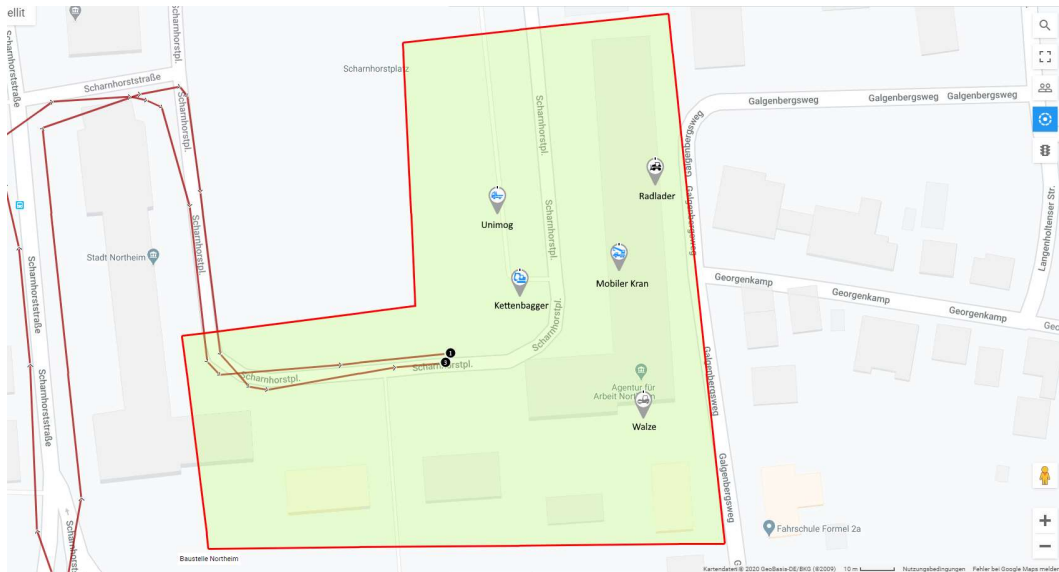

Was bietet Bau 4.0?

Kartenansicht:

- Baustelle/Projekt
- Streckenverlauf
- Baustelleneinfahrt/-ausfahrt

Baustellenbericht:

- Baufahrzeuge
- Baustelle/Projekt
- Maschinenstunden
- Event

[Home](#)
[Tourenplanung](#)
[Stammdaten](#)
[Reports](#)
[Monitoring](#)