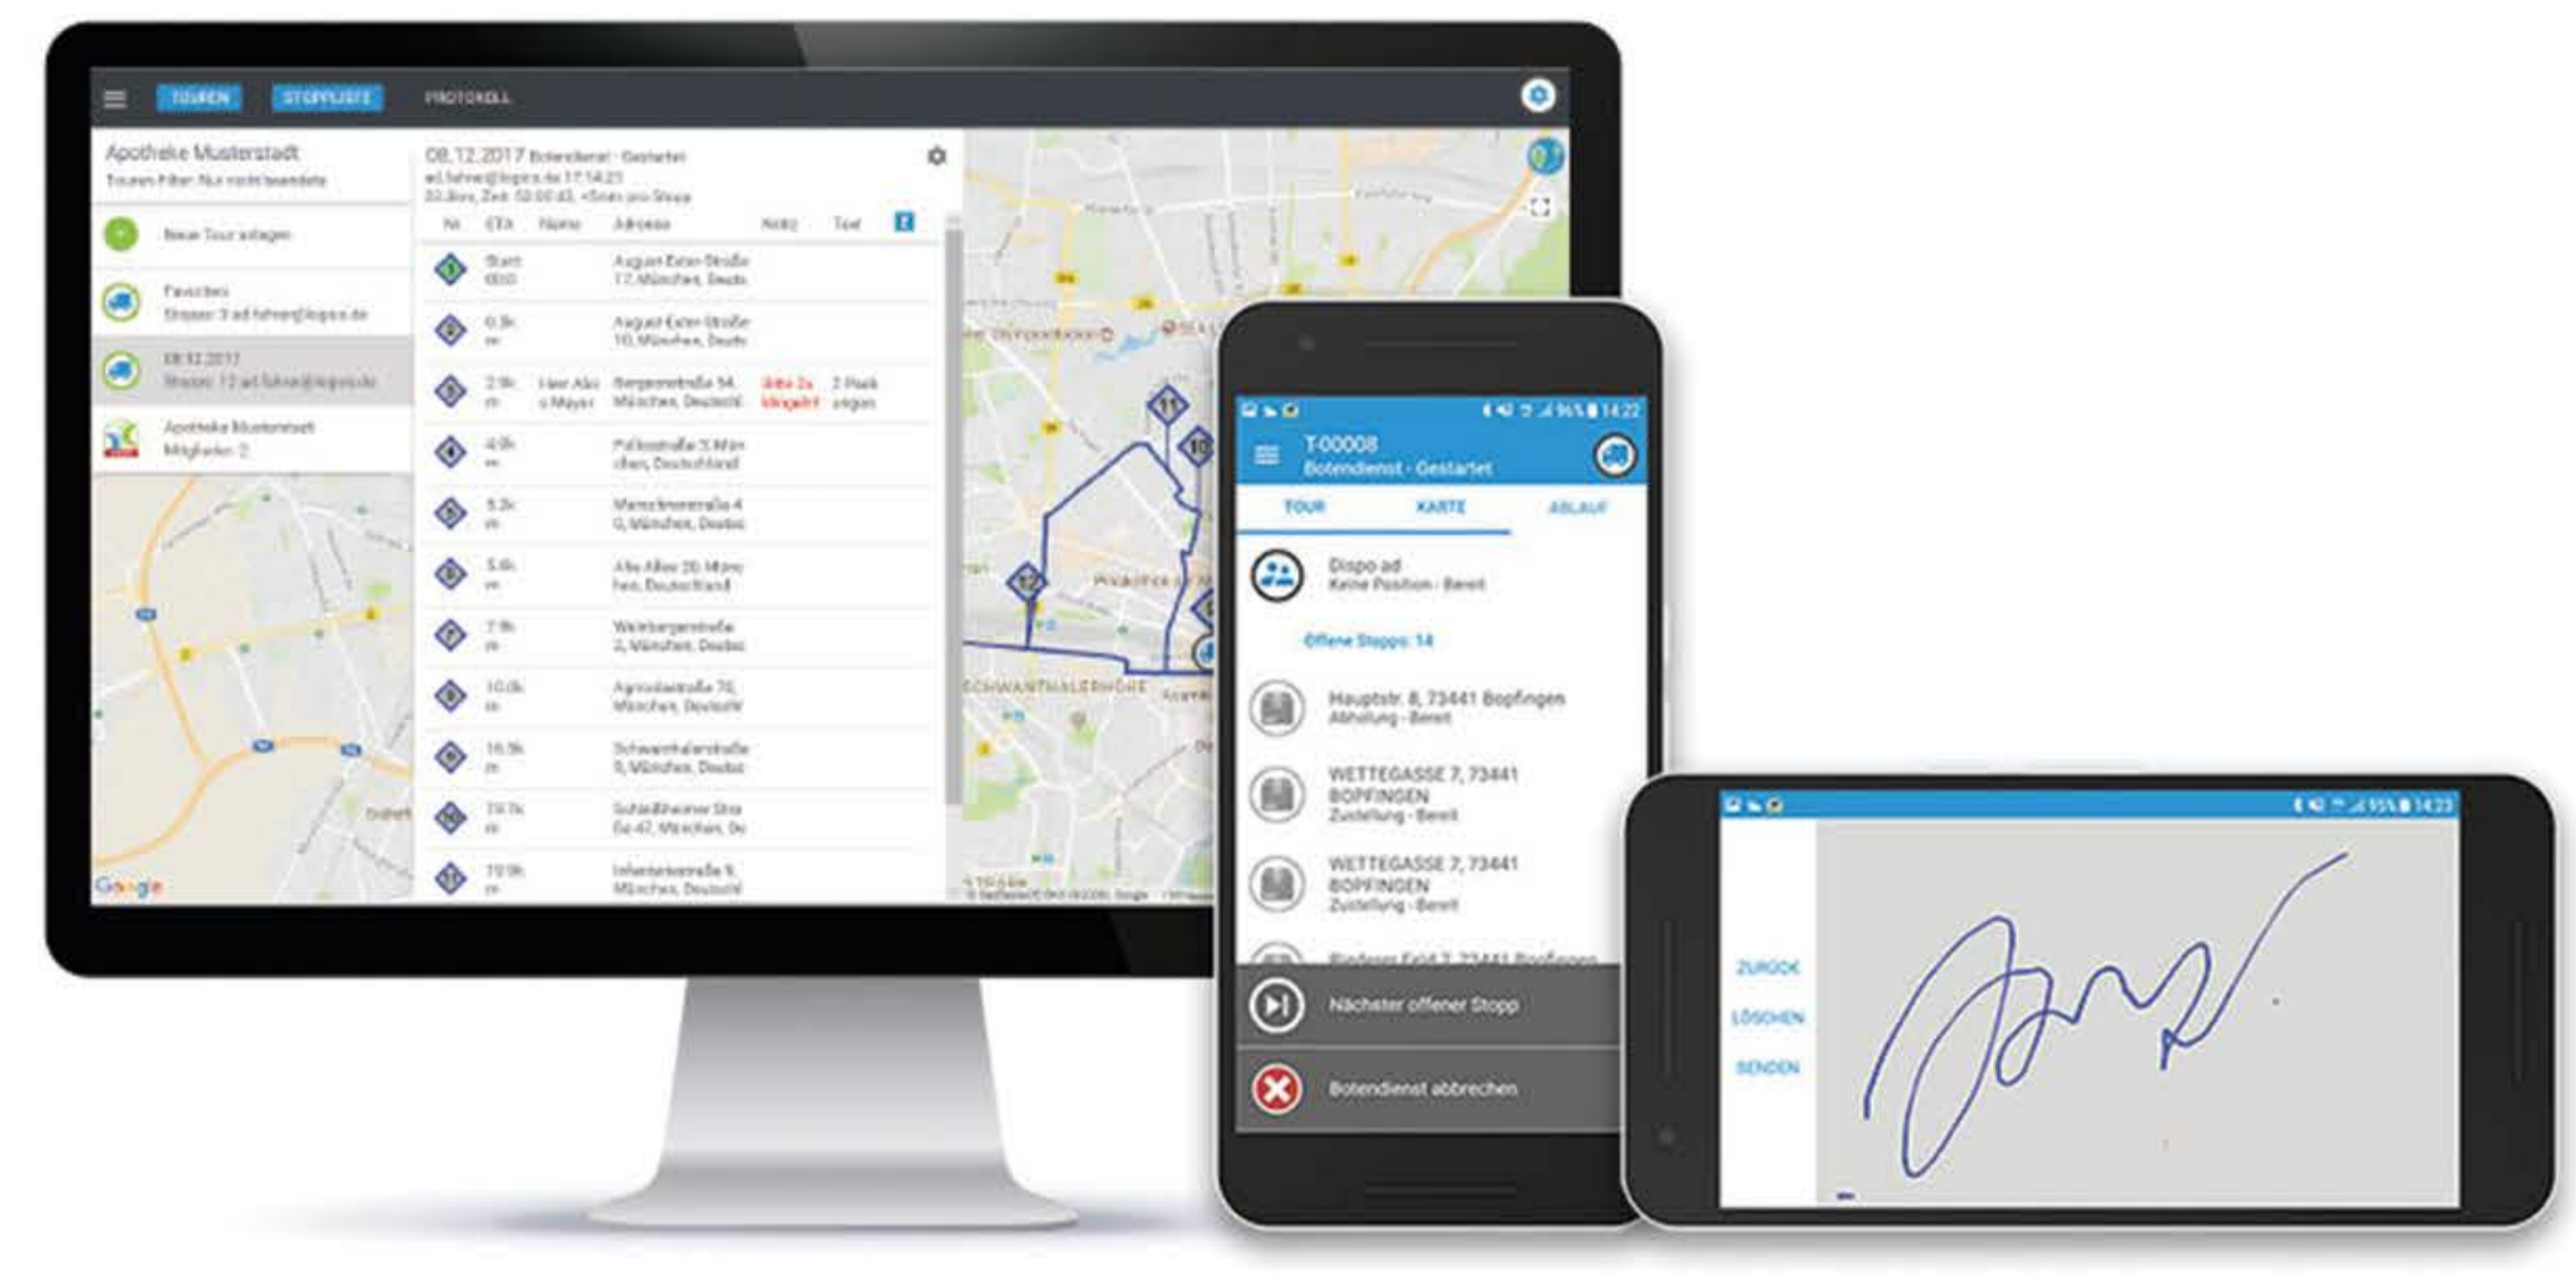

Connect-Transport

LOGISTIK UND TRANSPORTMANAGEMENT

Live Demo vereinbaren und kostenlos testen!

KOSTEN SPAREN

Durch optimierte Touren und schnelle Routen.

ZUSTELLNACHWEIS

Zustellnachweis per Unterschrift, Barcode oder Foto.

ANBINDUNG

File- und REST API zur Anbindung an Ihre ERP Infrastruktur.

GUTE GRÜNDE FÜR CONNECT-TRANSPORT

- Übermittlung der Daten nur verschlüsselt
- Kommunikation zwischen Fahrer und Zentrale
- Cloud Lösung: Immer im Browser verfügbar
- Einbindung des Live-Trackings in eigene Systeme
- Dynamische Anpassung an Ihre Businesslogik
- Anbindung an ERP Systeme per REST- und File API
- Leicht erweiterbar und skalierbar

FAHRER-APP FEATURES

- ▶ Offlinefähig: Auch bei schlechtem Empfang nutzbar
- ▶ Automatische Standortübermittlung an das Dispositionsmodul
- ▶ Übertragen von Push-Mitteilungen und geänderten Auftragsdaten
- ▶ Einstellbarer Pause- und Privacymodus
- ▶ Transportschäden dokumentieren und POD generieren