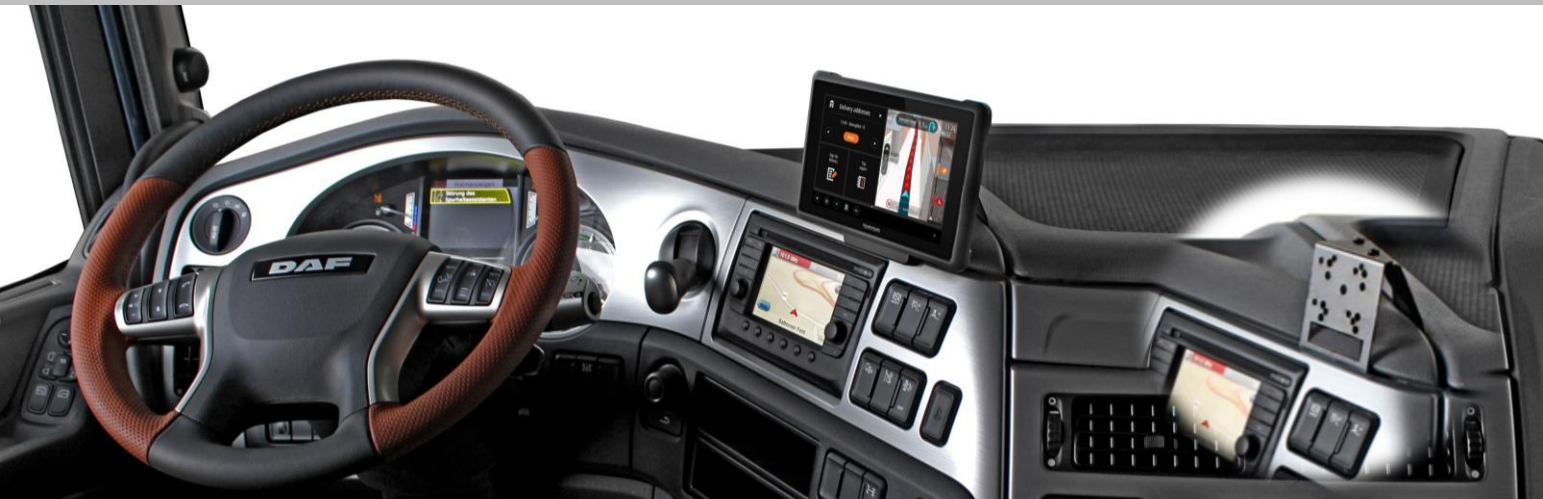

wir blicken vorwärts in die Zukunft

Rückfahr-System im TRUCK

ARAT®
SPEZIALHALTERUNGEN